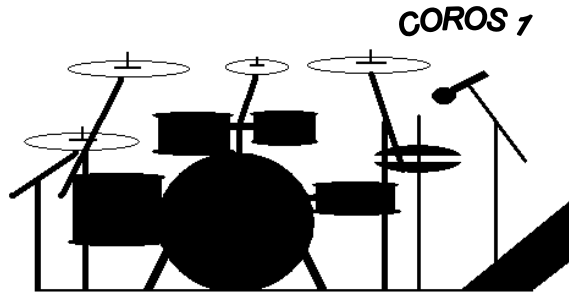

RAIDER

LA BRUJA ROJA

AMP. GUITARRA

VOZ

COROS 2

MONITOR

MONITOR

MONITOR

- 1- Bombo
- 2- Caja
- 3- Charles
- 4- Timbal 1
- 5- Timbal 2
- 6- Timbala
- 7- Aéreo derecho
- 8- Aéreo izqui.
- 9- Bajo (caja inyección D.I)
- 10- Guitarra 1
- 11- Guitarra 2
- 12- Voz principal
- 13- Coros 1
- 14- Coros 2